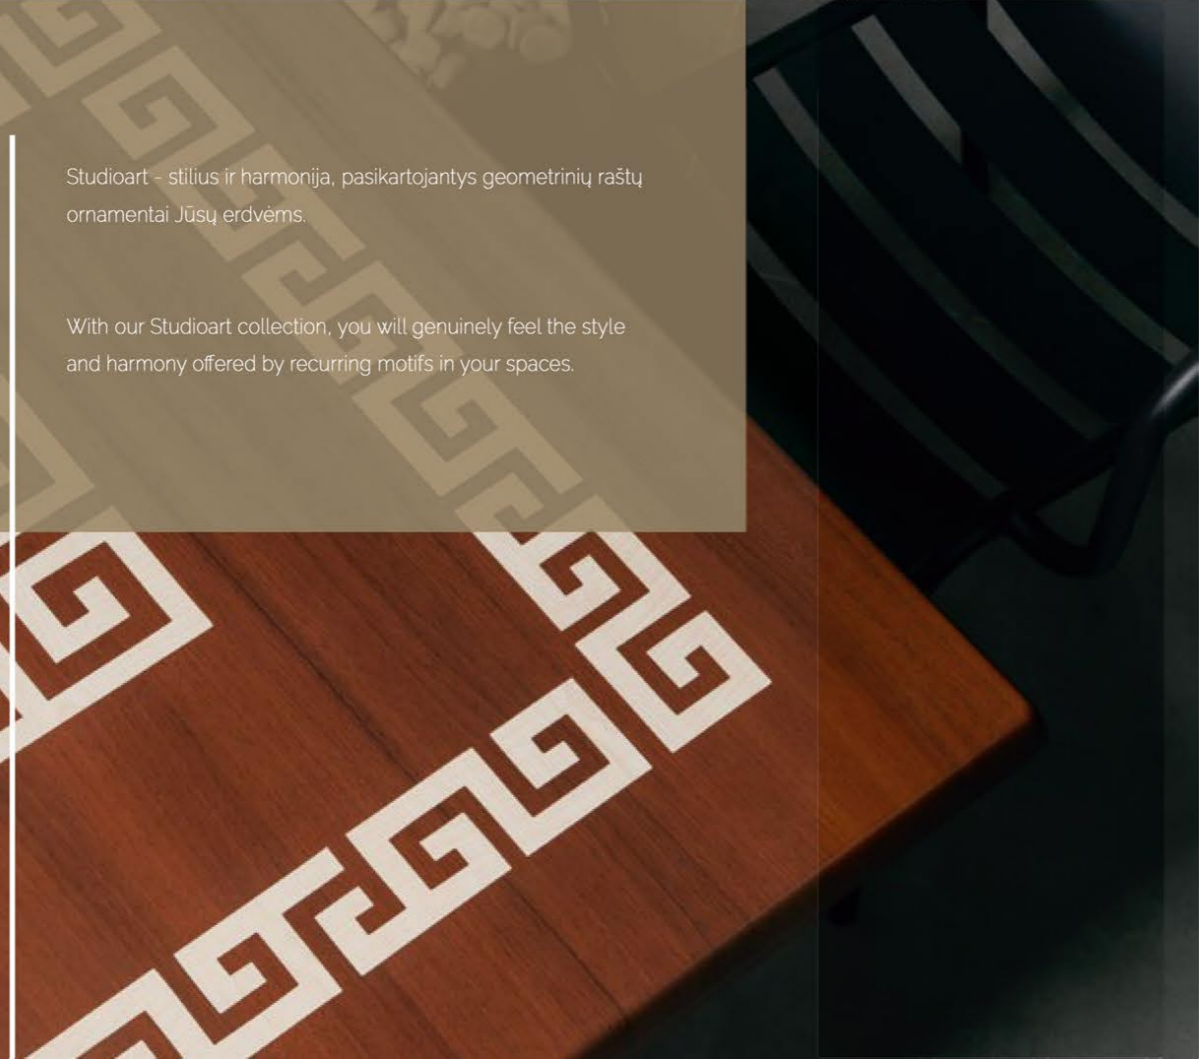

studioart

Studioart - stilius ir harmonija, pasikartojantys geometrinių raštų ornamentai Jūsų erdvėms.

With our Studioart collection, you will genuinely feel the style and harmony offered by recurring motifs in your spaces.